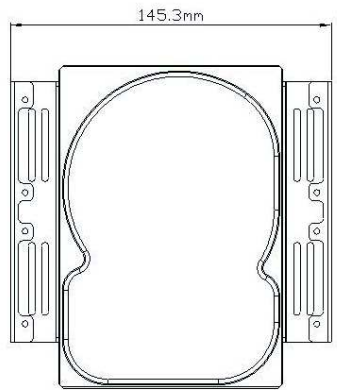

REVISIONS		修訂	REVISIONS	日期 DATE
版次 REV.	記號 DESCRIPTION	記號	DESCRIPTION	日期 DATE

1x5.25" ODD space to 1x3.5" HDD

or 1x 3.5" HDD space to 2x2.5" HDD

- \* 7mm high 2.5" HDD x 2pcs compatible
- \* 9.5mm high 2.5" HDD x 2pcs compatible
- \* 12.5mm high 2.5" HDD x 2pcs compatible
- \* 15mm high 2.5" HDD x only 1pcs compatible

**中國工控** 中國工控有限公司(香港)  
**JPC CHINA** www.chinaipc.cc

容許公差: TOLERANCES:	材料規格: MATERIAL: SECC 1.2mm		品名: NAME: 5.25" 3.5" 2.5" multiple HDD bracket
.XXX ±.025	核准者: APPROVE BY: Robert Roan	日期: DATE: March 11, 2015	料號: PART NO: 25-35-BK
.XX ±.100	審核者: CHECK BY: Jun Chen	日期: DATE: March 03, 2015	圖號: DRAW NO:
.X ±.250	繪圖者: DRAW BY: Danny Tan	日期: DATE: March 03, 2015	檔號: FILE NO:
投影法: PROJECTION: 第三角法	單位: UNITS: mm	版次: REV. NO: 0.0	規格: SPEC:
			編號: SHEET: