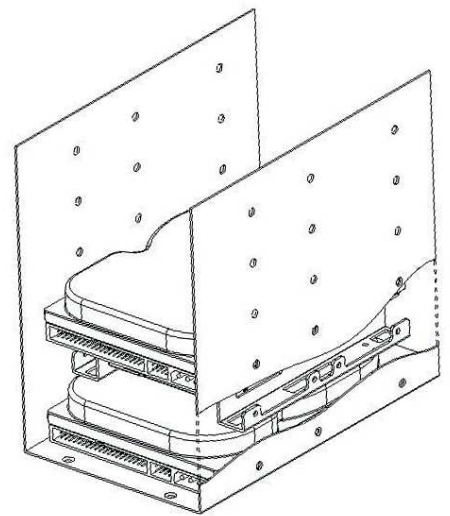

REVISIONS		修訂	REVISIONS	日期 DATE
版次 REV.	記號 DESCRIPTION	記號	DESCRIPTION	日期 DATE

1x5.25" ODD space to 1x3.5" HDD

or 1x 3.5" HDD space to 2x2.5" HDD

- \* 7mm high 2.5" HDD x 2pcs compatible
- \* 9.5mm high 2.5" HDD x 2pcs compatible
- \* 12.5mm high 2.5" HDD x 2pcs compatible
- \* 15mm high 2.5" HDD x only 1pcs compatible

**中國工控** 中國工控有限公司(香港)  
**JPC CHINA** www.chinaipc.cc

容許公差: TOLERANCES:	材料規格: MATERIAL: SECC 1.2mm		品名: NAME: 5.25" 3.5" 2.5" multiple HDD bracket
.XXX ±.025	核准者: APPROVE BY: Robert Roan	日期: DATE: March 11, 2015	料號: PART NO: 25-35-BK
.XX ±.100	審核者: CHECK BY: Jun Chen	日期: DATE: March 03, 2015	圖號: DRAW NO:
.X ±.250	繪圖者: DRAW BY: Danny Tan	日期: DATE: March 03, 2015	檔號: FILE NO:
投影法: PROJECTION: 第三角法	單位: UNITS: mm	版次: REV. NO: 0.0	規格: SPEC:
			編號: SHEET: