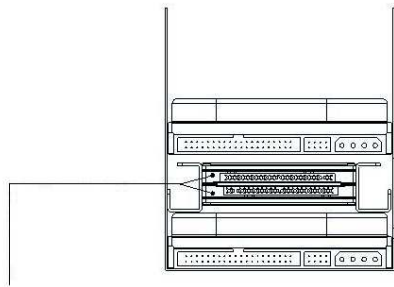

REVISIONS		修訂	REVISIONS	日期 DATE
版次 REV.	記號 DESCRIPTION	記號	DESCRIPTION	日期 DATE

1x5.25" ODD space to 1x3.5" HDD

or 1x 3.5" HDD space to 2x2.5" HDD

- \* 7mm high 2.5" HDD x 2pcs compatible
- \* 9.5mm high 2.5" HDD x 2pcs compatible
- \* 12.5mm high 2.5" HDD x 2pcs compatible
- \* 15mm high 2.5" HDD x only 1pcs compatible

**中國工控** 中國工控有限公司(香港)  
**JPC CHINA** www.chinaipc.cc

容許公差: TOLERANCES:	材料規格: MATERIAL: SECC 1.2mm		品名: NAME: 5.25" 3.5" 2.5" multiple HDD bracket
.XXX ±.025	核准者: APPROVE BY: Robert Roan	日期: DATE: March 11, 2015	料號: PART NO: 25-35-BK
.XX ±.100	審核者: CHECK BY: Jun Chen	日期: DATE: March 03, 2015	圖號: DRAW NO:
.X ±.250	繪圖者: DRAW BY: Danny Tan	日期: DATE: March 03, 2015	檔號: FILE NO:
投影法: PROJECTION: 第三角法	單位: UNITS: mm	版次: REV. NO: 0.0	規格: SPEC:
			編號: SHEET: