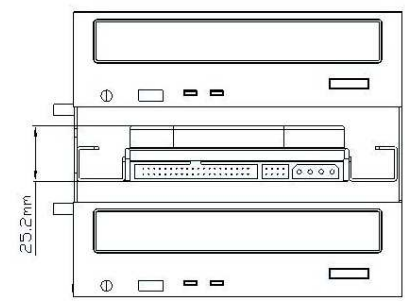

REVISIONS		修訂	REVISIONS	日期 DATE
版次 REV.	記號 DESCRIPTION	記號	DESCRIPTION	日期 DATE

1x5.25" ODD space to 1x3.5" HDD

or 1x 3.5" HDD space to 2x2.5" HDD

- \* 7mm high 2.5" HDD x 2pcs compatible
- \* 9.5mm high 2.5" HDD x 2pcs compatible
- \* 12.5mm high 2.5" HDD x 2pcs compatible
- \* 15mm high 2.5" HDD x only 1pcs compatible

**中國工控** 中國工控有限公司(香港)  
**JPC CHINA** www.chinaipc.cc

容許公差: TOLERANCES:	材料規格: MATERIAL: SECC 1.2mm		品名: NAME: 5.25" 3.5" 2.5" multiple HDD bracket
.XXX ±.025	核准者: APPROVE BY: Robert Roan	日期: DATE: March 11, 2015	料號: PART NO: 25-35-BK
.XX ±.100	審核者: CHECK BY: Jun Chen	日期: DATE: March 03, 2015	圖號: DRAW NO:
.X ±.250	繪圖者: DRAW BY: Danny Tan	日期: DATE: March 03, 2015	檔號: FILE NO:
投影法: PROJECTION: 第三角法	單位: UNITS: mm	版次: REV. NO: 0.0	規格: SPEC:
			編號: SHEET: