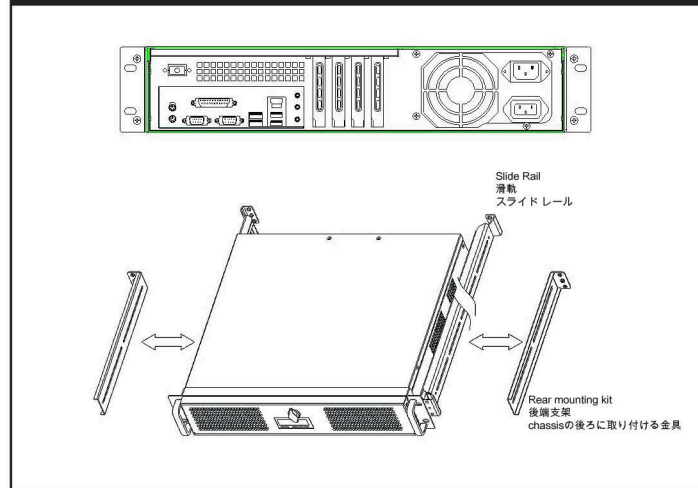

Chassis Quick Manual

机箱快速安装手册 機箱快速安裝手冊
 シャシー快速搭載マニュアル

G2380D 2U EnergySaving Server Chassis

節電や省電力技術を備えたラックマウントサーバー
 智能型节能省电工控机箱 智慧型節能省电工控機箱

中國工控
IPC CHINA

Major Mechanism / 機箱主要結構 / 主なシャシー筐体

Numerous HDD / 多組HDD設計 / 数多くHDDデザイン

2.5" or 3.5" HDD / 支援2.5"或3.5"硬碟 / 2.5"または3.5"

Removable dust filter / 可拆換防塵網 / ダストフィルター

Control Panel / 前面板控制介面 / フロントパネル装置

Rear Panel & slide / 後窗與滑軌 / 後ろパネルとレール

EnergySaving
 Global 3 years warranty