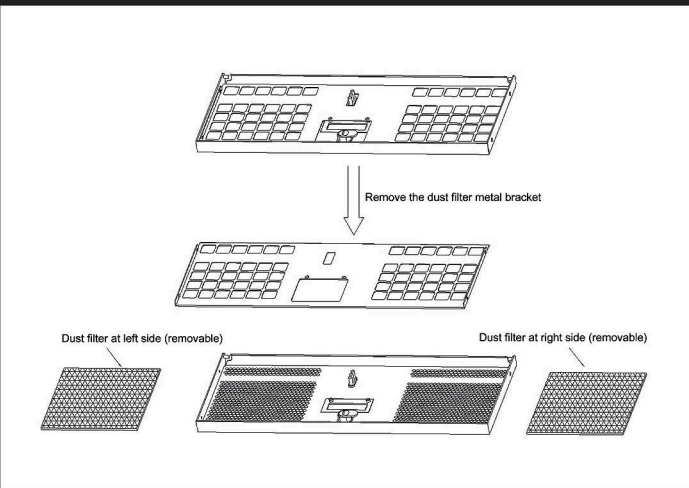

Chassis Quick Manual

机箱快速安装手册 機箱快速安裝手冊
 シャシー快速搭載マニュアル

G2380D 2U EnergySaving Server Chassis

節電や省電力技術を備えたラックマウントサーバー
 智能型节能省电工控机箱 智慧型節能省电工控機箱

中國工控
IPC CHINA

Major Mechanism / 機箱主要結構 / 主なシャシー筐体

Numerous HDD / 多組HDD設計 / 数多くHDDデザイン

2.5" or 3.5" HDD / 支援2.5"或3.5"硬碟 / 2.5"または3.5"

Removable dust filter / 可拆換防塵網 / ダストフィルター

Control Panel / 前面板控制介面 / フロントパネル装置

Rear Panel & slide / 後窗與滑軌 / 後ろパネルとレール

EnergySaving
 Global 3 years warranty