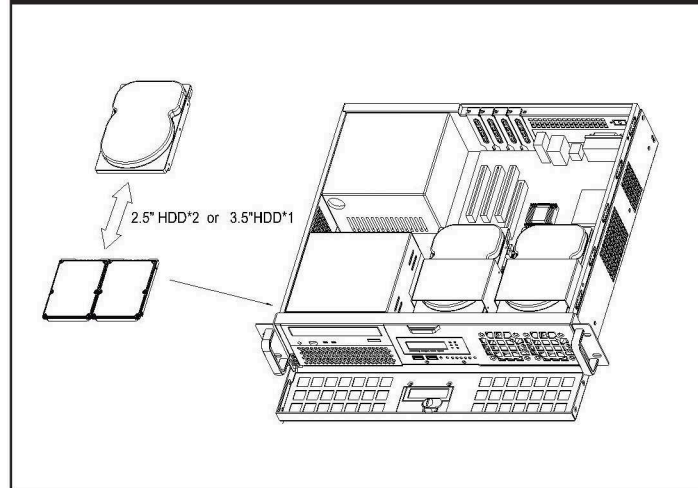

Chassis Quick Manual

机箱快速安装手册 機箱快速安裝手冊
 シャシー快速搭載マニュアル

G2380D 2U EnergySaving Server Chassis

節電や省電力技術を備えたラックマウントサーバー
 智能型节能省电工控机箱 智慧型節能省电工控機箱

中國工控
IPC CHINA

Major Mechanism / 機箱主要結構 / 主なシャシー筐体

Numerous HDD / 多組HDD設計 / 数多くHDDデザイン

2.5" or 3.5" HDD / 支援2.5"或3.5"硬碟 / 2.5"または3.5"

Removable dust filter / 可拆換防塵網 / ダストフィルター

Control Panel / 前面板控制介面 / フロントパネル装置

Rear Panel & slide / 後窗與滑軌 / 後ろパネルとレール

EnergySaving
 Global 3 years warranty