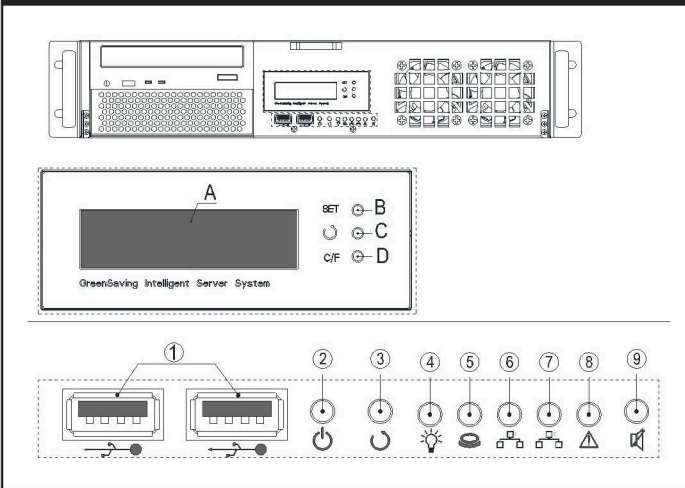

Chassis Quick Manual

机箱快速安装手册 機箱快速安裝手冊
 シャシー快速搭載マニュアル

G2380D 2U EnergySaving Server Chassis

節電や省電力技術を備えたラックマウントサーバー
 智能型节能省电工控机箱 智慧型節能省电工控機箱

中國工控
IPC CHINA

Major Mechanism / 機箱主要結構 / 主なシャシー筐体

Numerous HDD / 多組HDD設計 / 数多くHDDデザイン

2.5" or 3.5" HDD / 支援2.5"或3.5"硬碟 / 2.5"または3.5"

Removable dust filter / 可拆換防塵網 / ダストフィルター

Control Panel / 前面板控制介面 / フロントパネル装置

Rear Panel & slide / 後窗與滑軌 / 後ろパネルとレール

EnergySaving
 Global 3 years warranty