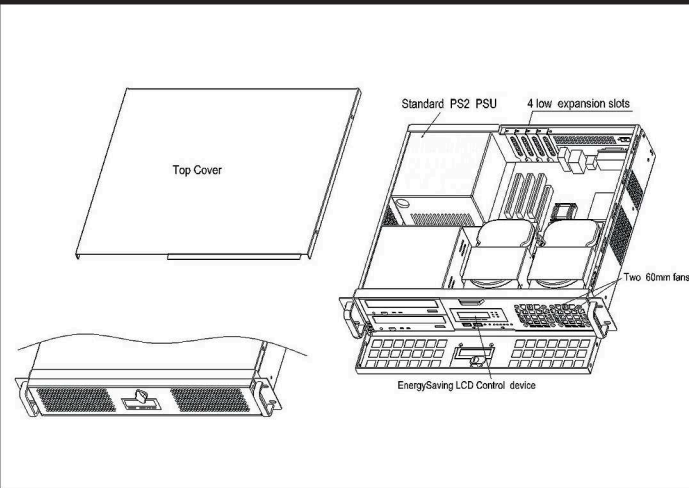

Chassis Quick Manual

机箱快速安装手册 機箱快速安裝手冊
 シャシー快速搭載マニュアル

G2380D 2U EnergySaving Server Chassis

節電や省電力技術を備えたラックマウントサーバー
 智能型节能省电工控机箱 智慧型節能省电工控機箱

中國工控
IPC CHINA

Major Mechanism / 機箱主要結構 / 主なシャシー筐体

Numerous HDD / 多組HDD設計 / 数多くHDDデザイン

2.5" or 3.5" HDD / 支援2.5"或3.5"硬碟 / 2.5"または3.5"

Removable dust filter / 可拆換防塵網 / ダストフィルター

Control Panel / 前面板控制介面 / フロントパネル装置

Rear Panel & slide / 後窗與滑軌 / 後ろパネルとレール

EnergySaving
 Global 3 years warranty