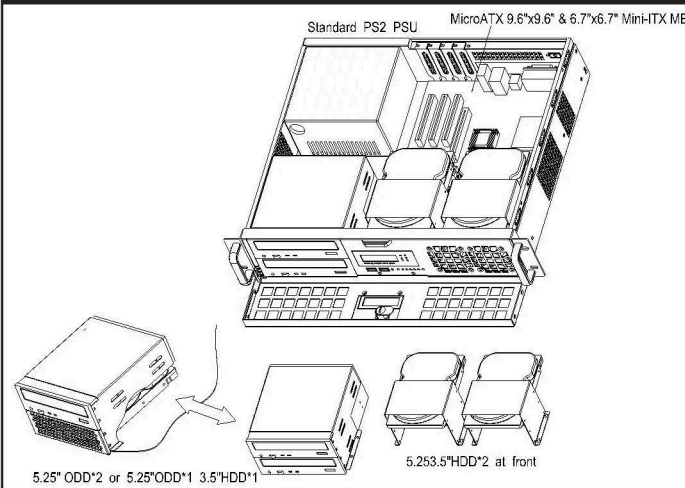

Chassis Quick Manual

机箱快速安装手册 機箱快速安裝手冊
 シャシー快速搭載マニュアル

G2380D 2U EnergySaving Server Chassis

節電や省電力技術を備えたラックマウントサーバー
 智能型节能省电工控机箱 智慧型節能省电工控機箱

中國工控
IPC CHINA

Major Mechanism / 機箱主要結構 / 主なシャシー筐体

Numerous HDD / 多組HDD設計 / 数多くHDDデザイン

2.5" or 3.5" HDD / 支援2.5"或3.5"硬碟 / 2.5"または3.5"

Removable dust filter / 可拆換防塵網 / ダストフィルター

Control Panel / 前面板控制介面 / フロントパネル装置

Rear Panel & slide / 後窗與滑軌 / 後ろパネルとレール

EnergySaving
 Global 3 years warranty