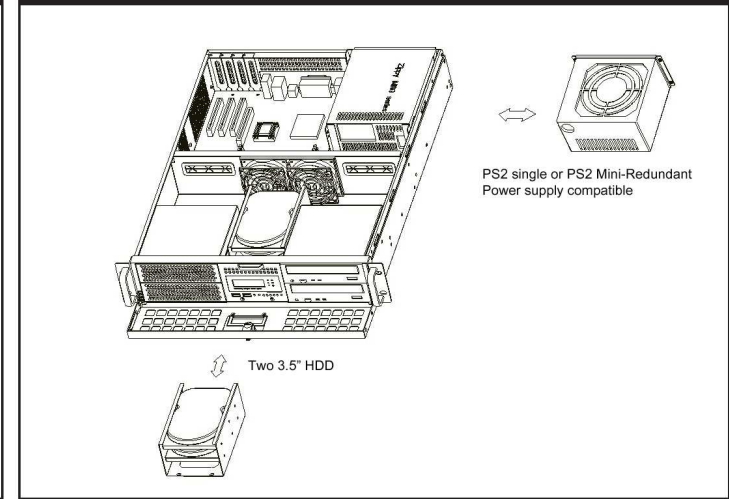

HDD Bay Install / 存儲裝置安裝 / HDDベイ装置