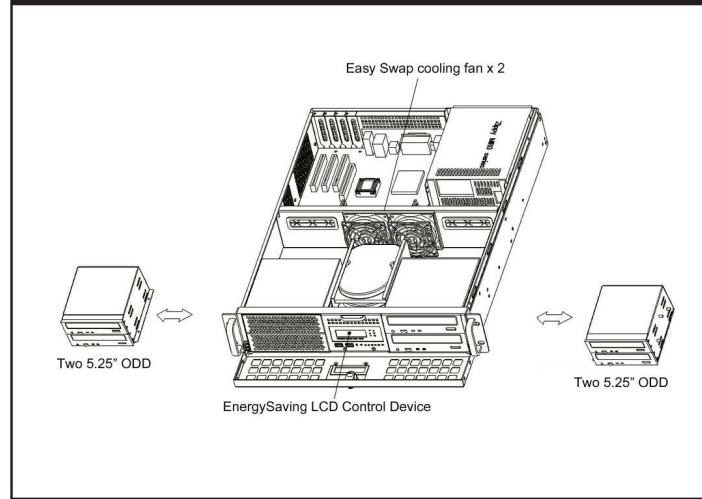

Easy Swap fan / 快拆式風扇設計 / 組立快速化ファン