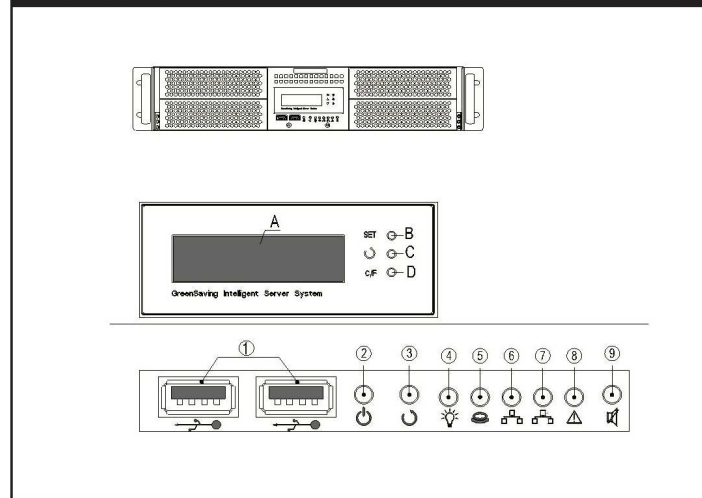

Control Panel / 前面板控制介面 / フロントパネル装置