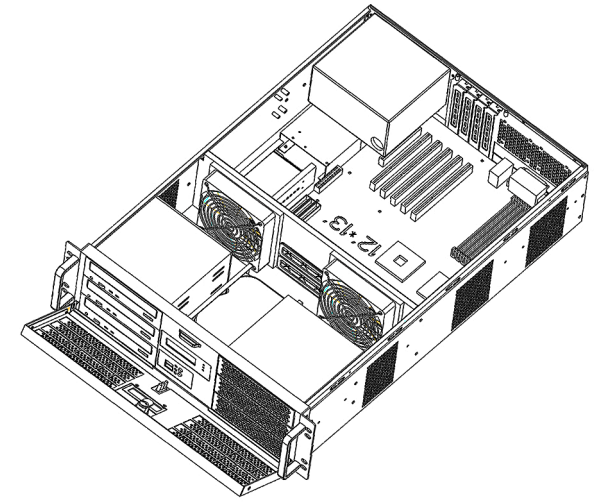

6	7
修改 REVISIONS	日期 DATE
版次 REV.	記號 DESCRIPTION

中國工控 JPC CHINA 中國工控有限公司(香港) www.chinaipc.cc

容許公差: TOLERANCES:	材料規格: MATERIAL:	品名: NAME:	3U EnergySaving server chassis	
.XXX ±.025	核准者: APPROVE BY:	料號: PART NO:	G3650	
.XX ±.100	Robert Roan	圖號: DRAW NO:	櫃號: FILE NO:	
.X ±.250	日期: DATE:	審核者: CHECK BY:	規格: SPEC:	編號: SHEET:
投影法: PROJECTION:	Robert Roan	日期: DATE:	mm	0.0
第三角法	繪圖者: DRAW BY:	日期: DATE:		
	Robert Roan	Feb 15, 2012		
		Feb 15, 2012		
		Feb 15, 2012		