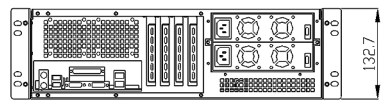

6	7
修改 REVISIONS	日期 DATE
版次 REV.	記號 DESCRIPTION

中國工控 JPC CHINA 中國工控有限公司(香港) www.chinaipc.cc

容許公差: TOLERANCES:	材料規格: MATERIAL:	品名: NAME:	3U EnergySaving server chassis	
.XXX ±.025	核准者: APPROVE BY:	料號: PART NO:	G3650	
.XX ±.100	Robert Roan	圖號: DRAW NO:	櫃號: FILE NO:	
.X ±.250	日期: DATE:	審核者: CHECK BY:	規格: SPEC:	編號: SHEET:
投影法: PROJECTION:	Robert Roan	日期: DATE:	mm	0.0
第三角法	繪圖者: DRAW BY:	日期: DATE:		
	Robert Roan	Feb 15, 2012		
		Feb 15, 2012		
		Feb 15, 2012		