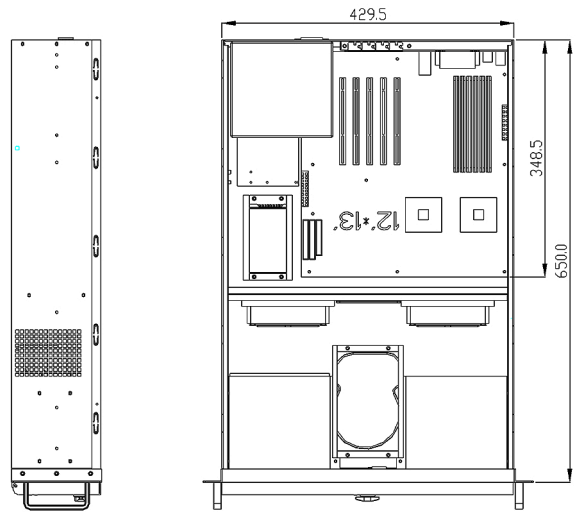

6	7
修改 REVISIONS	日期 DATE
版次 REV.	記號 DESCRIPTION

中國工控 JPC CHINA 中國工控有限公司(香港) www.chinaipc.cc

容許公差: TOLERANCES:	材料規格: MATERIAL:	品名: NAME:	3U EnergySaving server chassis	
.XXX ±.025	核准者: APPROVE BY:	料號: PART NO:	G3650	
.XX ±.100	Robert Roan	圖號: DRAW NO:	櫃號: FILE NO:	
.X ±.250	日期: DATE:	審核者: CHECK BY:	規格: SPEC:	編號: SHEET:
投影法: PROJECTION:	Robert Roan	日期: DATE:	mm	0.0
第三角法	繪圖者: DRAW BY:	日期: DATE:		
	Robert Roan	Feb 15, 2012		
		Feb 15, 2012		
		Feb 15, 2012		