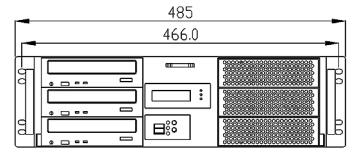

6	7
修改 REVISIONS	日期 DATE
版次 REV.	記號 DESCRIPTION

中國工控 JPC CHINA 中國工控有限公司(香港) www.chinaipc.cc

容許公差: TOLERANCES:	材料規格: MATERIAL:	品名: NAME:	3U EnergySaving server chassis	
.XXX ±.025	核准者: APPROVE BY:	料號: PART NO:	G3650	
.XX ±.100	Robert Roan	圖號: DRAW NO:	櫃號: FILE NO:	
.X ±.250	日期: DATE:	審核者: CHECK BY:	規格: SPEC:	編號: SHEET:
投影法: PROJECTION:	Robert Roan	日期: DATE:	mm	0.0
第三角法	繪圖者: DRAW BY:	日期: DATE:		
	Robert Roan	Feb 15, 2012		
		Feb 15, 2012		
		Feb 15, 2012		