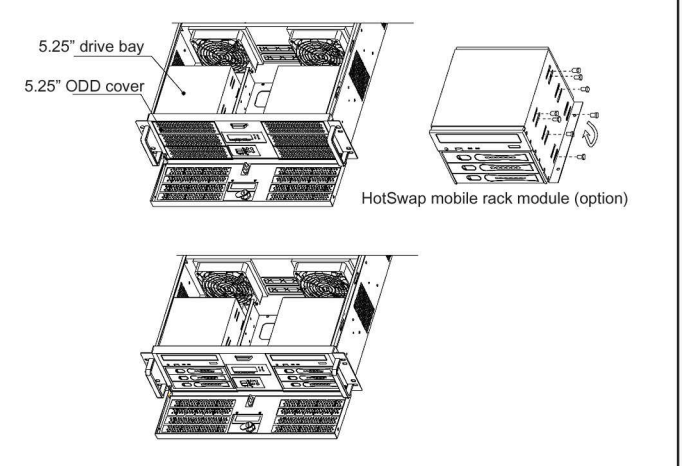

Drive Bay Install / 存儲裝置安裝 / 拡張ベイ装置