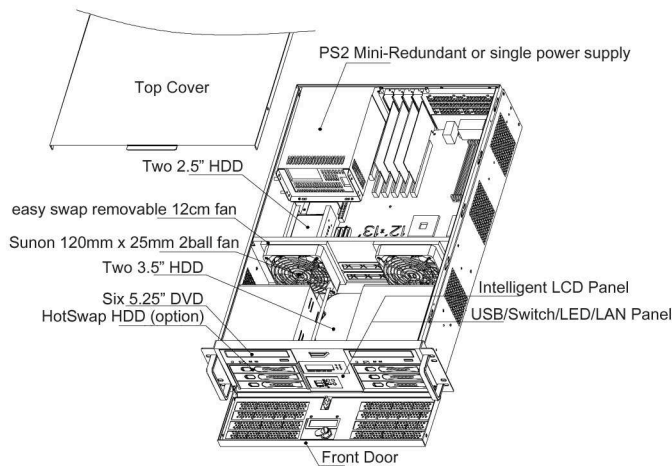

# Chassis Quick Manual

机箱快速安装手册 机箱快速安装手册  
シャシー快速搭載マニュアル

**G3650 3U EnergySaving Server Chassis**  
節電や省電力技術を備えたラックマウントサーバー  
智能型节能省电工控机箱 智慧型節能省電工控機箱

中國工控  
**IPC CHINA**

## Major Mechanism / 機箱主要結構 / 主なシャシー筐体