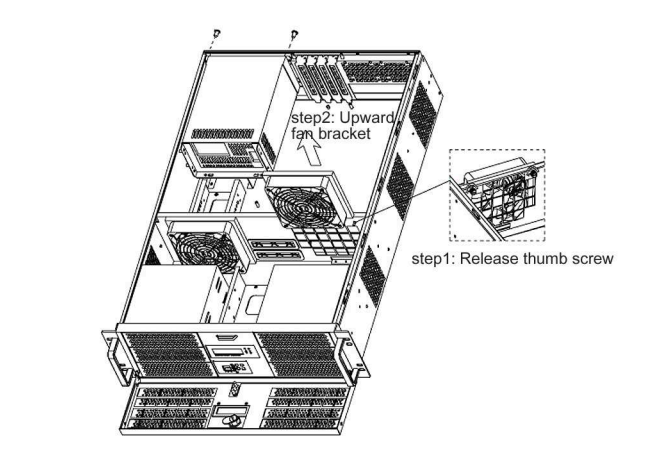

Easy Swap fan / 快拆式風扇設計 / 組立快速化ファン