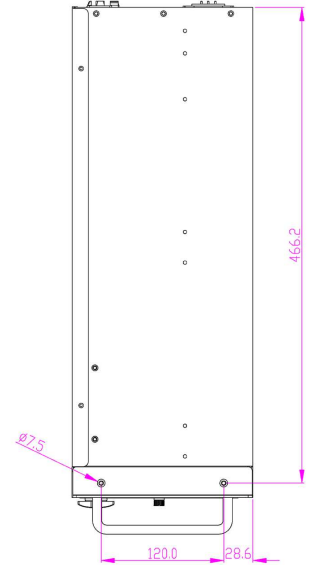

1 2 3 4 5 6 7

A

B

C

D

E

REVISIONS		日期 DATE
版次 REV.	修訂 記號 DESCRIPTION	

		中國工控有限公司(香港) www.chinaipc.cc	
品名: MODEL NO:	4U black ATX rackmount server chassis 4U beige ATX rackmount server chassis		
料號: PART NO:	R4480A R4480AW		
圖號: DRAW NO:	審核者: CHECK BY:	日期: DATE:	檔號: FILE NO:
單位: UNITS:	繪圖者: DRAW BY:	日期: DATE:	規格: SPEC:
mm	Danny Chih	May 12, 2020	R4480A-SLIDE-20200512
REV. NO: 1.0			編號: SHEET: OF

容許公差: TOLERANCES:	材料規格: MATERIAL: SGCC sheet metal at 1.2mm~2.0mm		
.XXX ±.025	核准者: APPROVE BY:	日期: DATE:	日期: DATE:
.XX ±.100	Robert Roan	May 12, 2020	May 12, 2020
.X ±.250	審核者: CHECK BY:	日期: DATE:	日期: DATE:
投影法: PROJECTION:	Jun Chen	May 12, 2020	May 12, 2020
第三角法	繪圖者: DRAW BY:	日期: DATE:	日期: DATE:
	Danny Chih	May 12, 2020	May 12, 2020