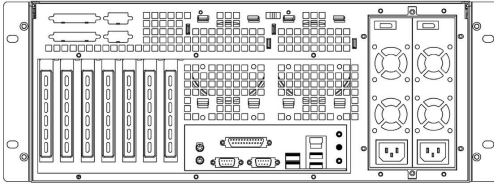

1 2 3 4 5 6 7

A

B

C

D

E

REVISIONS		日期 DATE
版次 REV.	修訂 記號 DESCRIPTION	

		中國工控有限公司(香港) www.chinaipc.cc	
品名: MODEL NO:	4U black ATX rackmount server chassis 4U beige ATX rackmount server chassis		
料號: PART NO:	R4480A R4480AW		
圖號: DRAW NO:	審核者: CHECK BY:	日期: DATE:	檔號: FILE NO:
單位: UNITS:	繪圖者: DRAW BY:	日期: DATE:	規格: SPEC:
mm	Danny Chih	May 12, 2020	R4480A-SLIDE-20200512
REV. NO: 1.0			編號: SHEET: OF

容許公差: TOLERANCES:	材料規格: MATERIAL: SGCC sheet metal at 1.2mm~2.0mm		
.XXX ±.025	核准者: APPROVE BY:	日期: DATE:	日期: DATE:
.XX ±.100	Robert Roan	May 12, 2020	May 12, 2020
.X ±.250	審核者: CHECK BY:	日期: DATE:	日期: DATE:
投影法: PROJECTION:	Jun Chen	May 12, 2020	May 12, 2020
第三角法	繪圖者: DRAW BY:	日期: DATE:	日期: DATE:
	Danny Chih	May 12, 2020	May 12, 2020