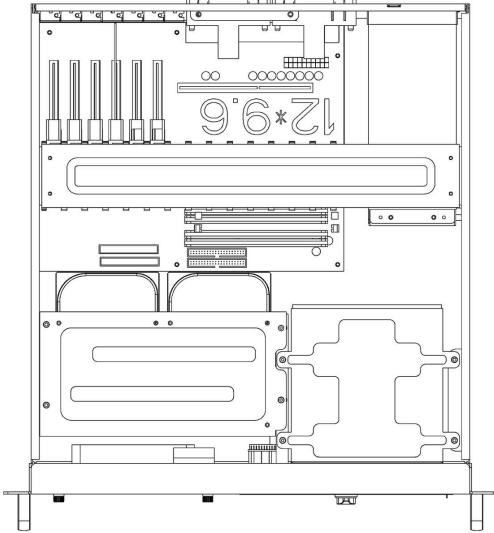

1 2 3 4 5 6 7

A

B

C

D

E

REVISIONS		日期 DATE
版次 REV.	修訂 記號 DESCRIPTION	

		中國工控有限公司(香港) www.chinaipc.cc	
品名: MODEL NO:	4U black ATX rackmount server chassis 4U beige ATX rackmount server chassis		
料號: PART NO:	R4480A R4480AW		
圖號: DRAW NO:	審核者: CHECK BY:	日期: DATE:	檔號: FILE NO:
單位: UNITS:	繪圖者: DRAW BY:	日期: DATE:	規格: SPEC:
mm	Danny Chih	May 12, 2020	R4480A-SLIDE-20200512
REV. NO: 1.0			編號: SHEET: OF

容許公差: TOLERANCES:	材料規格: MATERIAL: SGCC sheet metal at 1.2mm~2.0mm		
.XXX ±.025	核准者: APPROVE BY:	日期: DATE:	日期: DATE:
.XX ±.100	Robert Roan	May 12, 2020	May 12, 2020
.X ±.250	審核者: CHECK BY:	日期: DATE:	日期: DATE:
投影法: PROJECTION:	Jun Chen	May 12, 2020	May 12, 2020
第三角法	繪圖者: DRAW BY:	日期: DATE:	日期: DATE:
	Danny Chih	May 12, 2020	May 12, 2020