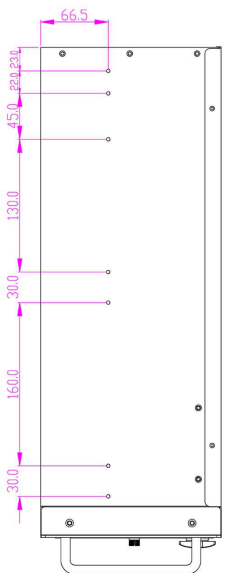

1 2 3 4 5 6 7

A

B

C

D

E

REVISIONS		日期 DATE
版次 REV.	修訂 記號 DESCRIPTION	

		中國工控有限公司(香港) www.chinaipc.cc	
品名: MODEL NO:	4U black ATX rackmount server chassis 4U beige ATX rackmount server chassis		
料號: PART NO:	R4480A R4480AW		
圖號: DRAW NO:	審核者: CHECK BY:	日期: DATE:	檔號: FILE NO:
單位: UNITS:	繪圖者: DRAW BY:	日期: DATE:	規格: SPEC:
mm	Danny Chih	May 12, 2020	R4480A-SLIDE-20200512
REV. NO: 1.0			編號: SHEET: OF

容許公差: TOLERANCES:	材料規格: MATERIAL: SGCC sheet metal at 1.2mm~2.0mm		
.XXX ±.025	核准者: APPROVE BY:	日期: DATE:	日期: DATE:
.XX ±.100	Robert Roan	May 12, 2020	May 12, 2020
.X ±.250	審核者: CHECK BY:	日期: DATE:	日期: DATE:
投影法: PROJECTION:	Jun Chen	May 12, 2020	May 12, 2020
第三角法	繪圖者: DRAW BY:	日期: DATE:	日期: DATE:
	Danny Chih	May 12, 2020	May 12, 2020