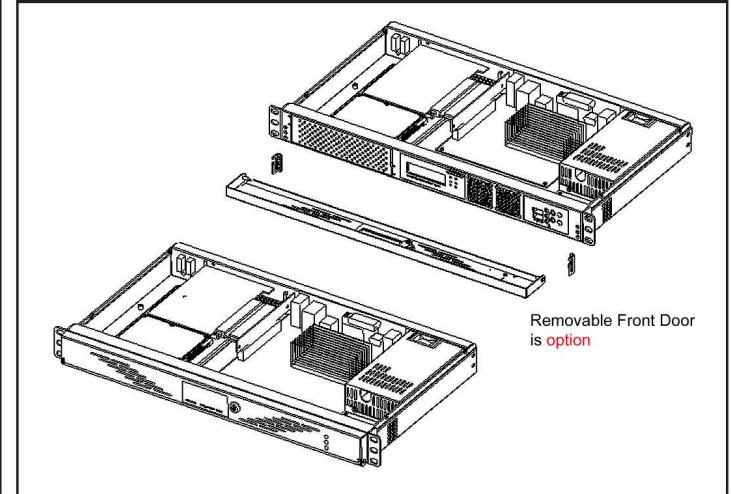

Chassis Quick Manual

机箱快速安装手册 機箱快速安裝手冊
 シヤシー快速搭載マニュアル

G1250D 1U Mini-ITX EnergySaving Server Chassis
 節電や省電力技術を備えたラックマウントサーバー
 智能型节能省电工控机箱 智慧型節能省电工控機箱

中國工控
IPC CHINA

Major Mechanism / 機箱主要結構 / 主なシャシー筐体

5.25" device / 支援5.25"裝置 / 5.25" デバイスに合う

Removable Door / 可拆卸前門 / ドア取り外す可能

USB wiring harness / USB出線定義圖

Control Panel / 前面板控制介面 / フロントパネル装置

Front and Rear / 前視與後視圖 / フロントと後ろ図面

EnergySaving
 Global 3 years warranty