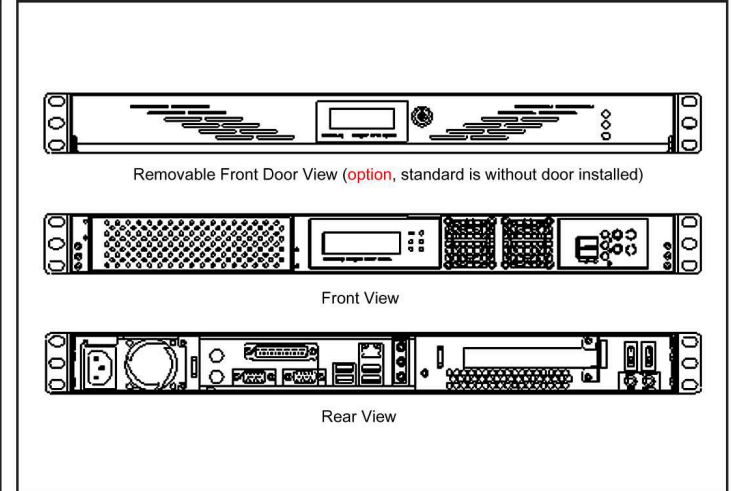

Chassis Quick Manual

机箱快速安装手册 機箱快速安裝手冊
 シヤシー快速搭載マニュアル

G1250D 1U Mini-ITX EnergySaving Server Chassis
 節電や省電力技術を備えたラックマウントサーバー
 智能型节能省电工控机箱 智慧型節能省电工控機箱

中國工控
IPC CHINA

Major Mechanism / 機箱主要結構 / 主なシャシー筐体

5.25" device / 支援5.25"裝置 / 5.25" デバイスに合う

Removable Door / 可拆卸前門 / ドア取り外す可能

USB wiring harness / USB出線定義圖

Control Panel / 前面板控制介面 / フロントパネル装置

Front and Rear / 前視與後視圖 / フロントと後ろ図面

EnergySaving
 Global 3 years warranty