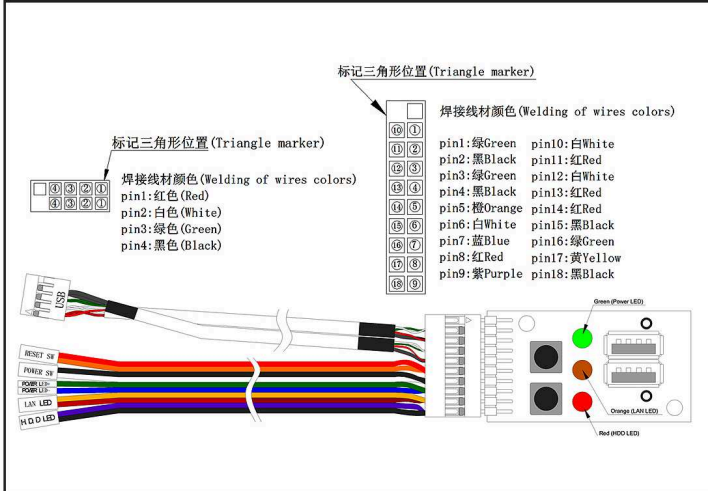

USB wiring harness / USB出線定義圖