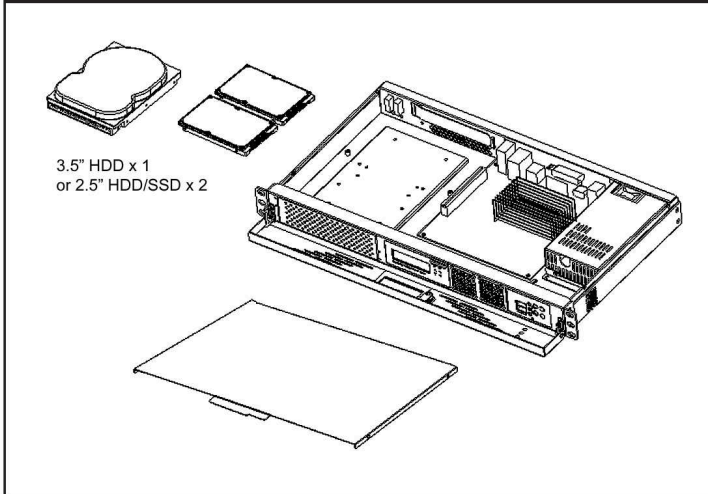

Chassis Quick Manual

机箱快速安装手册 機箱快速安裝手冊
 シヤシー快速搭載マニュアル

G1250D 1U Mini-ITX EnergySaving Server Chassis
 節電や省電力技術を備えたラックマウントサーバー
 智能型节能省电工控机箱 智慧型節能省电工控機箱

中國工控
IPC CHINA

Major Mechanism / 機箱主要結構 / 主なシャシー筐体

5.25" device / 支援5.25"裝置 / 5.25" デバイスに合う

Removable Door / 可拆卸前門 / ドア取り外す可能

USB wiring harness / USB出線定義圖

Control Panel / 前面板控制介面 / フロントパネル装置

Front and Rear / 前視與後視圖 / フロントと後ろ図面

EnergySaving
 Global 3 years warranty