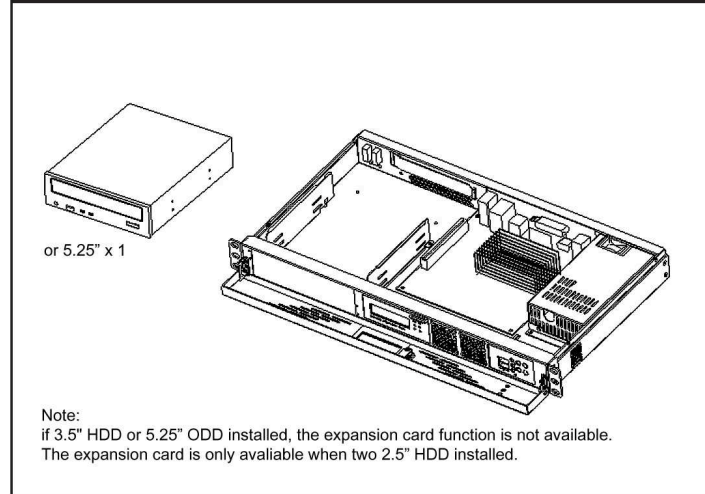

Chassis Quick Manual

机箱快速安装手册 機箱快速安裝手冊
 シヤシー快速搭載マニュアル

G1250D 1U Mini-ITX EnergySaving Server Chassis
 節電や省電力技術を備えたラックマウントサーバー
 智能型节能省电工控机箱 智慧型節能省电工控機箱

中國工控
IPC CHINA

Major Mechanism / 機箱主要結構 / 主なシャシー筐体

5.25" device / 支援5.25"裝置 / 5.25" デバイスに合う

Removable Door / 可拆卸前門 / ドア取り外す可能

USB wiring harness / USB出線定義圖

Control Panel / 前面板控制介面 / フロントパネル装置

Front and Rear / 前視與後視圖 / フロントと後ろ図面

EnergySaving
 Global 3 years warranty