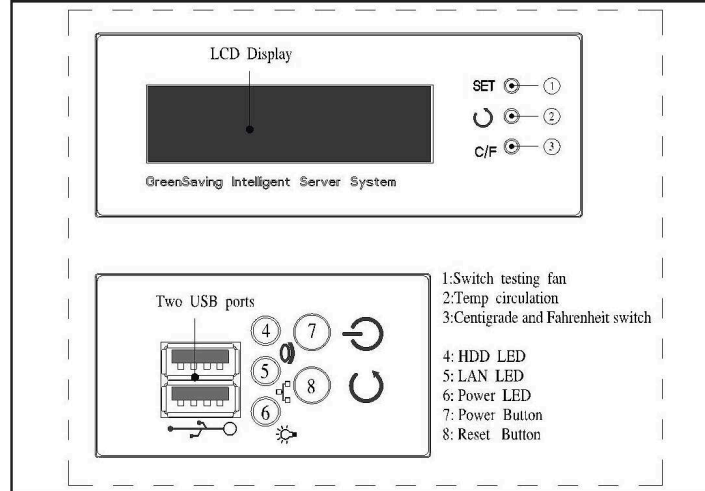

Chassis Quick Manual

机箱快速安装手册 機箱快速安裝手冊
 シヤシー快速搭載マニュアル

G1250D 1U Mini-ITX EnergySaving Server Chassis
 節電や省電力技術を備えたラックマウントサーバー
 智能型节能省电工控机箱 智慧型節能省电工控機箱

中國工控
IPC CHINA

Major Mechanism / 機箱主要結構 / 主なシャシー筐体

5.25" device / 支援5.25"裝置 / 5.25" デバイスに合う

Removable Door / 可拆卸前門 / ドア取り外す可能

USB wiring harness / USB出線定義圖

Control Panel / 前面板控制介面 / フロントパネル装置

Front and Rear / 前視與後視圖 / フロントと後ろ図面

EnergySaving
 Global 3 years warranty