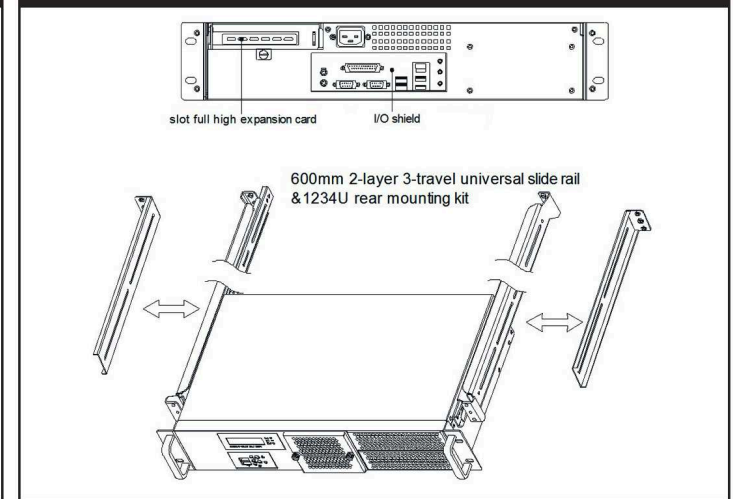

Wall mount / 壁掛式安裝 / 壁に取り付けられる

Riser card holder / 轉接卡支架 / ライザー カード ホルダー

Control Panel / 前面板控制介面 / フロントパネル装置

Slide rail or kit / 滑軌或支架 / 後ろに取り付ける金具

EnergySaving
 Global 3 years warranty