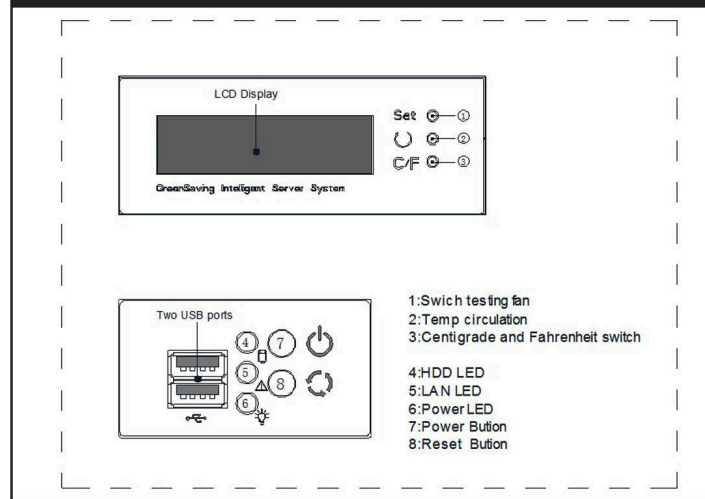

Chassis Quick Manual

机箱快速安装手册 机箱快速安装手册
 シャシー快速搭載マニュアル

G2250 2U Mini-ITX EnergySaving chassis

節電や省電力技術を備えたラックマウントサーバー
 智能型节能省电工控机箱 智慧型节能省电工控机箱

中國工控
IPC CHINA

Major Mechanism / 机箱主要結構 / 主なシャシー筐体

2.5" & 3.5" HDD / 2.5吋及3.5吋HDD / 2.5" & 3.5" HDD搭載

Wall mount / 壁掛式安裝 / 壁に取り付けられる

Riser card holder / 轉接卡支架 / ライザー カード ホルダー

Control Panel / 前面板控制介面 / フロントパネル装置

Slide rail or kit / 滑軌或支架 / 後ろに取り付ける金具

EnergySaving
 Global 3 years warranty