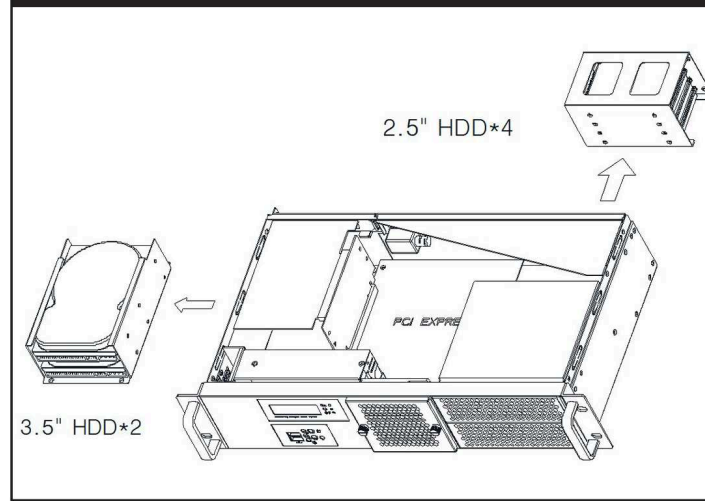

Chassis Quick Manual

机箱快速安装手册 机箱快速安装手册
 シャシー快速搭載マニュアル

G2250 2U Mini-ITX EnergySaving chassis

節電や省電力技術を備えたラックマウントサーバー
 智能型节能省电工控机箱 智慧型节能省电工控机箱

中國工控
IPC CHINA

Major Mechanism / 机箱主要結構 / 主なシャシー筐体

2.5" & 3.5" HDD / 2.5吋及3.5吋HDD / 2.5" & 3.5" HDD搭載

Wall mount / 壁掛式安裝 / 壁に取り付けられる

Riser card holder / 轉接卡支架 / ライザー カード ホルダー

Control Panel / 前面板控制介面 / フロントパネル装置

Slide rail or kit / 滑軌或支架 / 後ろに取り付ける金具

EnergySaving
 Global 3 years warranty