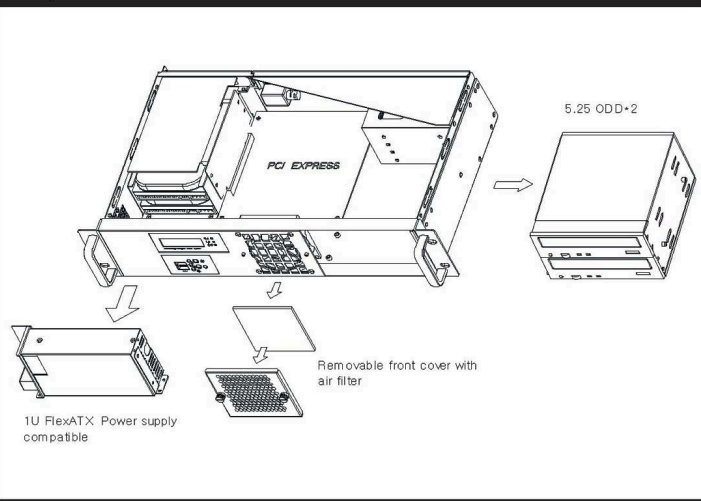

Chassis Quick Manual

机箱快速安装手册 机箱快速安装手册
 シャシー快速搭載マニュアル

G2250 2U Mini-ITX EnergySaving chassis

節電や省電力技術を備えたラックマウントサーバー
 智能型节能省电工控机箱 智慧型节能省电工控机箱

中國工控
IPC CHINA

Major Mechanism / 机箱主要結構 / 主なシャシー筐体

2.5" & 3.5" HDD / 2.5吋及3.5吋HDD / 2.5" & 3.5" HDD搭載

Wall mount / 壁掛式安裝 / 壁に取り付けられる

Riser card holder / 轉接卡支架 / ライザー カード ホルダー

Control Panel / 前面板控制介面 / フロントパネル装置

Slide rail or kit / 滑軌或支架 / 後ろに取り付ける金具

EnergySaving
 Global 3 years warranty