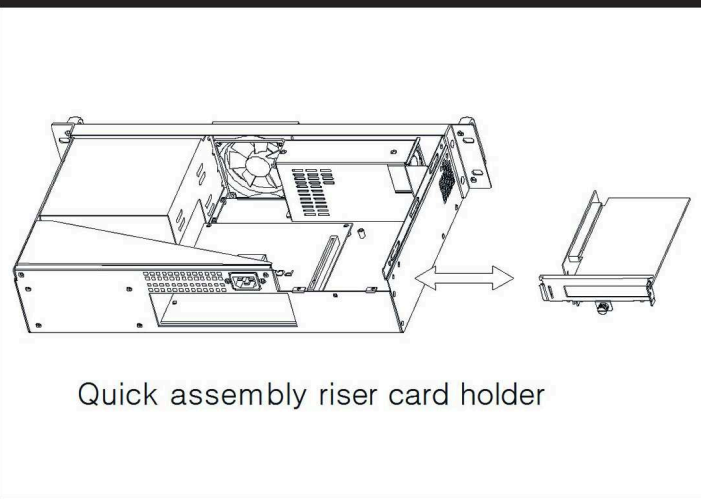

Chassis Quick Manual

机箱快速安装手册 机箱快速安装手册
 シャシー快速搭載マニュアル

G2250 2U Mini-ITX EnergySaving chassis

節電や省電力技術を備えたラックマウントサーバー
 智能型节能省电工控机箱 智慧型节能省电工控机箱

中國工控
IPC CHINA

Major Mechanism / 机箱主要結構 / 主なシャシー筐体

2.5" & 3.5" HDD / 2.5吋及3.5吋HDD / 2.5" & 3.5" HDD搭載

Wall mount / 壁掛式安裝 / 壁に取り付けられる

Riser card holder / 轉接卡支架 / ライザー カード ホルダー

Control Panel / 前面板控制介面 / フロントパネル装置

Slide rail or kit / 滑軌或支架 / 後ろに取り付ける金具

EnergySaving
 Global 3 years warranty