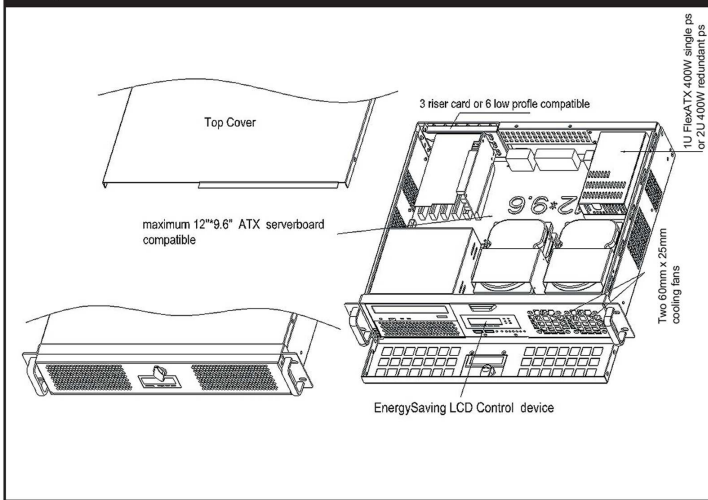

Chassis Quick Manual

机箱快速安装手册 機箱快速安裝手冊
 シヤシー快速搭載マニュアル

G2380A 2U ATX EnergySaving Server Chassis

節電や省電力技術を備えたラックマウントサーバー
 智能型节能省电工控机箱 智慧型節能省电工控機箱

Major Mechanism / 機箱主要結構 / 主なシャシー筐体

Numerous HDD / 多組HDD設計 / 数多くHDDデザイン

2U RPS Install / 2U熱插拔電源 / ホットスワップ電源

2U Zippy RPS / 2U新巨熱插拔 / Zippyホットスワップ電源

Control Panel / 前面板控制介面 / フロントパネル装置

Rear Panel & slide / 後窗與滑軌 / 後ろパネルとレール

EnergySaving
 Global 3 years warranty