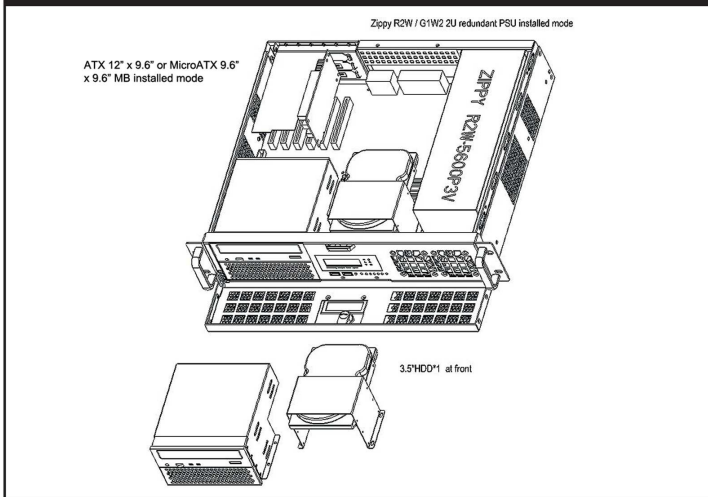

Chassis Quick Manual

机箱快速安装手册 機箱快速安裝手冊
 シヤシー快速搭載マニュアル

G2380A 2U ATX EnergySaving Server Chassis

節電や省電力技術を備えたラックマウントサーバー
 智能型节能省电工控机箱 智慧型節能省电工控機箱

Major Mechanism / 機箱主要結構 / 主なシャシー筐体

Numerous HDD / 多組HDD設計 / 数多くHDDデザイン

2U RPS Install / 2U熱插拔電源 / ホットスワップ電源

2U Zippy RPS / 2U新巨熱插拔 / Zippyホットスワップ電源

Control Panel / 前面板控制介面 / フロントパネル装置

Rear Panel & slide / 後窗與滑軌 / 後ろパネルとレール

EnergySaving
 Global 3 years warranty