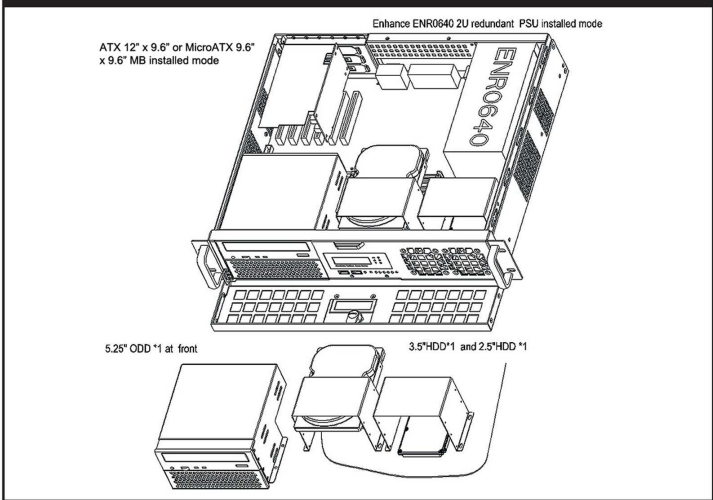

Chassis Quick Manual

机箱快速安装手册 機箱快速安裝手冊
 シヤシー快速搭載マニュアル

G2380A 2U ATX EnergySaving Server Chassis

節電や省電力技術を備えたラックマウントサーバー
 智能型节能省电工控机箱 智慧型節能省电工控機箱

Major Mechanism / 機箱主要結構 / 主なシャシー筐体

Numerous HDD / 多組HDD設計 / 数多くHDDデザイン

2U RPS Install / 2U熱插拔電源 / ホットスワップ電源

2U Zippy RPS / 2U新巨熱插拔 / Zippyホットスワップ電源

Control Panel / 前面板控制介面 / フロントパネル装置

Rear Panel & slide / 後窗與滑軌 / 後ろパネルとレール

EnergySaving
 Global 3 years warranty