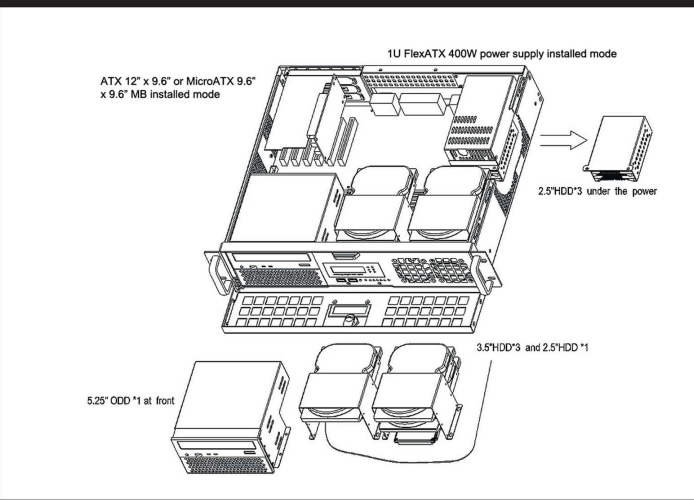

Chassis Quick Manual

机箱快速安装手册 機箱快速安裝手冊
 シヤシー快速搭載マニュアル

G2380A 2U ATX EnergySaving Server Chassis

節電や省電力技術を備えたラックマウントサーバー
 智能型节能省电工控机箱 智慧型節能省电工控機箱

Major Mechanism / 機箱主要結構 / 主なシャシー筐体

Numerous HDD / 多組HDD設計 / 数多くHDDデザイン

2U RPS Install / 2U熱插拔電源 / ホットスワップ電源

2U Zippy RPS / 2U新巨熱插拔 / Zippyホットスワップ電源

Control Panel / 前面板控制介面 / フロントパネル装置

Rear Panel & slide / 後窗與滑軌 / 後ろパネルとレール

EnergySaving
 Global 3 years warranty