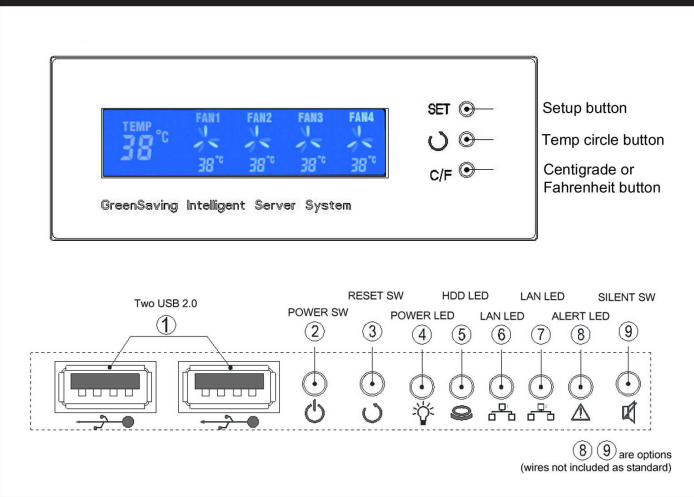

Chassis Quick Manual

机箱快速安装手册 機箱快速安裝手冊
 シヤシー快速搭載マニュアル

G2380A 2U ATX EnergySaving Server Chassis

節電や省電力技術を備えたラックマウントサーバー
 智能型节能省电工控机箱 智慧型節能省电工控機箱

Major Mechanism / 機箱主要結構 / 主なシャシー筐体

Numerous HDD / 多組HDD設計 / 数多くHDDデザイン

2U RPS Install / 2U熱插拔電源 / ホットスワップ電源

2U Zippy RPS / 2U新巨熱插拔 / Zippyホットスワップ電源

Control Panel / 前面板控制介面 / フロントパネル装置

Rear Panel & slide / 後窗與滑軌 / 後ろパネルとレール

EnergySaving
 Global 3 years warranty