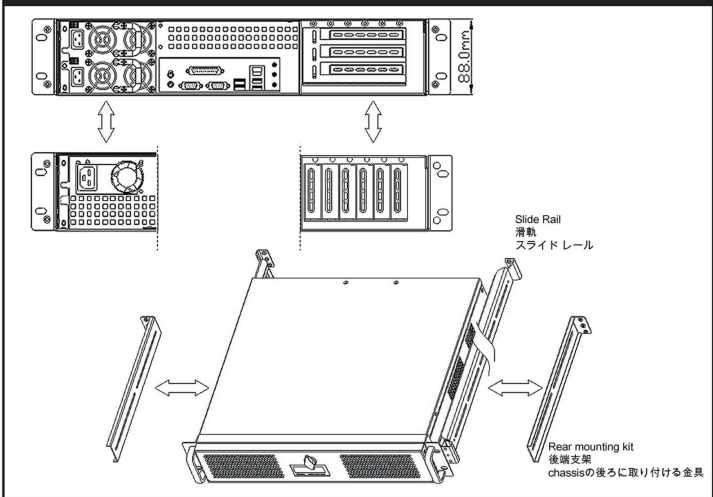

2U RPS Install / 2U熱插拔電源 / ホットスワップ電源

2U Zippy RPS / 2U新巨熱插拔 / Zippyホットスワップ電源

Control Panel / 前面板控制介面 / フロントパネル装置

Rear Panel & slide / 後窗與滑軌 / 後ろパネルとレール

EnergySaving
 Global 3 years warranty