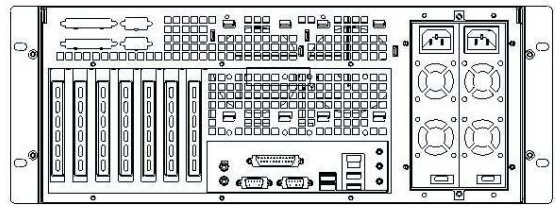

		修訂 REVISIONS			
版次 REV.	記述 DESCRIPTION	日期 DATE			

中國工控
JPC CHINA 中國工控有限公司(香港)
www.chinaipc.cc

容許公差: TOLERANCES:	材料規格: MATERIAL:	品名: NAME:	4U EnergySaving server chassis		
.XXX ±.025	SECC 1.0~2.0 as main structure	料號: PART NO:	G4380D		
.XX ±.100	核准者: APPROVE BY:	日期: DATE:	Robert Roan	March 11, 2015	檔號: FILE NO:
.X ±.250	審核者: CHECK BY:	日期: DATE:	Andy Chen	March 09, 2015	規格: SPEC:
投影法: PROJECTION:	繪圖者: DRAW BY:	日期: DATE:	Danny Tan	March 09, 2015	編號: SHEET:
第三角法			單位: UNITS:	版次: REV. NO:	0.0