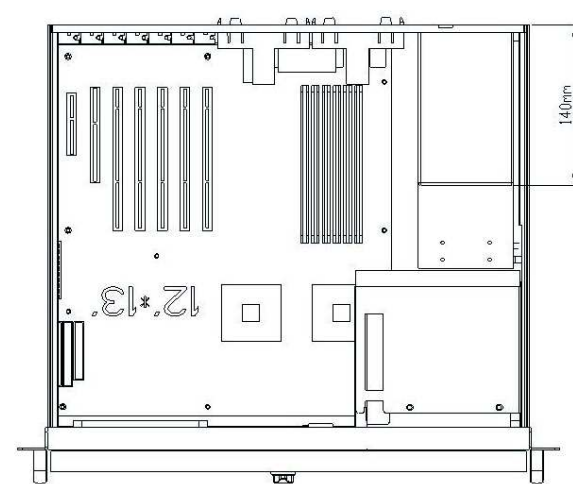

		修訂 REVISIONS			
版次 REV.	記述 DESCRIPTION	日期 DATE			

中國工控
JPC CHINA 中國工控有限公司(香港)
www.chinaipc.cc

容許公差: TOLERANCES:	材料規格: MATERIAL:	品名: NAME:	4U EnergySaving server chassis		
.XXX ±.025	SECC 1.0~2.0 as main structure	料號: PART NO:	G4380D		
.XX ±.100	核准者: APPROVE BY:	日期: DATE:	Robert Roan	March 11, 2015	檔號: FILE NO:
.X ±.250	審核者: CHECK BY:	日期: DATE:	Andy Chen	March 09, 2015	規格: SPEC:
投影法: PROJECTION:	繪圖者: DRAW BY:	日期: DATE:	Danny Tan	March 09, 2015	編號: SHEET:
第三角法			單位: UNITS:	版次: REV. NO:	0.0