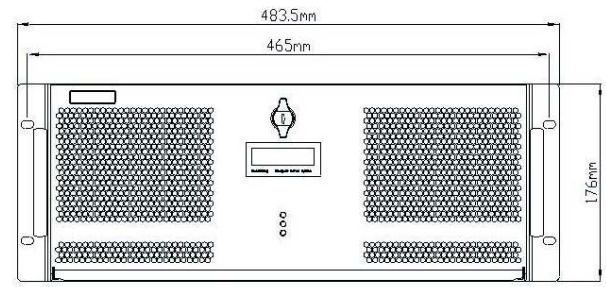

		修訂 REVISIONS			
版次 REV.	記述 DESCRIPTION	日期 DATE			

中國工控
JPC CHINA 中國工控有限公司(香港)
www.chinaipc.cc

容許公差: TOLERANCES:	材料規格: MATERIAL:	品名: NAME:	4U EnergySaving server chassis		
.XXX ±.025	SECC 1.0~2.0 as main structure	料號: PART NO:	G4380D		
.XX ±.100	核准者: APPROVE BY:	日期: DATE:	Robert Roan	March 11, 2015	檔號: FILE NO:
.X ±.250	審核者: CHECK BY:	日期: DATE:	Andy Chen	March 09, 2015	規格: SPEC:
投影法: PROJECTION:	繪圖者: DRAW BY:	日期: DATE:	Danny Tan	March 09, 2015	編號: SHEET:
第三角法			單位: UNITS:	版次: REV. NO:	0.0