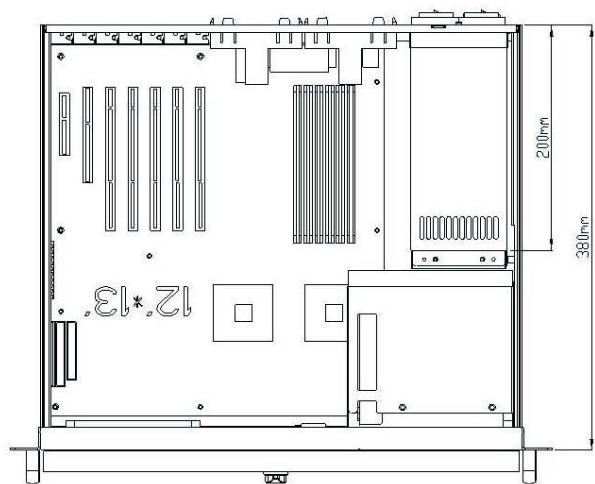

		修訂 REVISIONS			
版次 REV.	記述 DESCRIPTION	日期 DATE			

中國工控
JPC CHINA 中國工控有限公司(香港)
www.chinaipc.cc

容許公差: TOLERANCES:	材料規格: MATERIAL:	品名: NAME:	4U EnergySaving server chassis		
.XXX ±.025	SECC 1.0~2.0 as main structure	料號: PART NO:	G4380D		
.XX ±.100	核准者: APPROVE BY:	日期: DATE:	Robert Roan	March 11, 2015	檔號: FILE NO:
.X ±.250	審核者: CHECK BY:	日期: DATE:	Andy Chen	March 09, 2015	規格: SPEC:
投影法: PROJECTION:	繪圖者: DRAW BY:	日期: DATE:	Danny Tan	March 09, 2015	編號: SHEET:
第三角法			單位: UNITS:	版次: REV. NO:	0.0