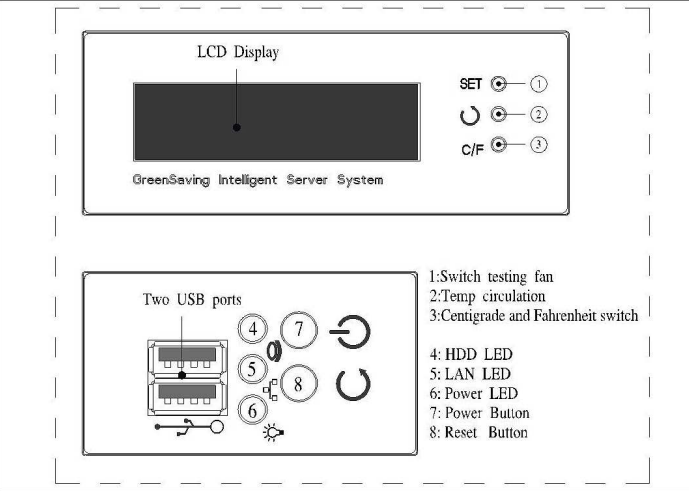

Chassis Quick Manual

机箱快速安装手册 机箱快速安装手册
 シャシー快速搭載マニュアル

G4380D 4U EnergySaving Server Chassis

節電や省電力技術を備えたラックマウントサーバー
 智能型节能省电工控机箱 智慧型節能省电工控機箱

Major Mechanism / 机箱主要結構 / 主なシャシー筐体

eATX MB / 支援多款MB / 多種類MBに合う

Drive Bay Install / 存儲装置安裝 / 拡張ベイ装置

Removable dust filter / 可拆換防塵網 / ダスト フィルター

Control Panel / 前面板控制介面 / フロントパネル装置

Slide rail or kit / 滑軌或支架 / 後ろに取り付ける金具

EnergySaving
 Global 3 years warranty