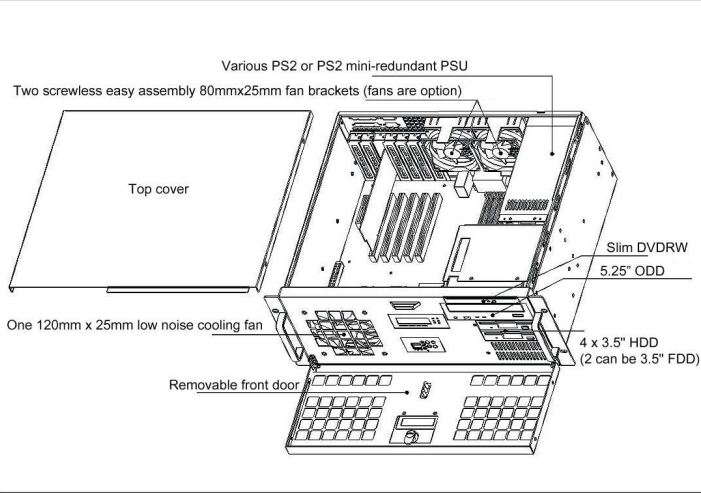

Chassis Quick Manual

机箱快速安装手册 机箱快速安装手册
 シャシー快速搭載マニュアル

G4380D 4U EnergySaving Server Chassis

節電や省電力技術を備えたラックマウントサーバー
 智能型节能省电工控机箱 智慧型節能省电工控機箱

Major Mechanism / 机箱主要結構 / 主なシャシー筐体

eATX MB / 支援多款MB / 多種類MBに合う

Drive Bay Install / 存儲装置安裝 / 拡張ベイ装置

Removable dust filter / 可拆換防塵網 / ダスト フィルター

Control Panel / 前面板控制介面 / フロントパネル装置

Slide rail or kit / 滑軌或支架 / 後ろに取り付ける金具

EnergySaving
 Global 3 years warranty