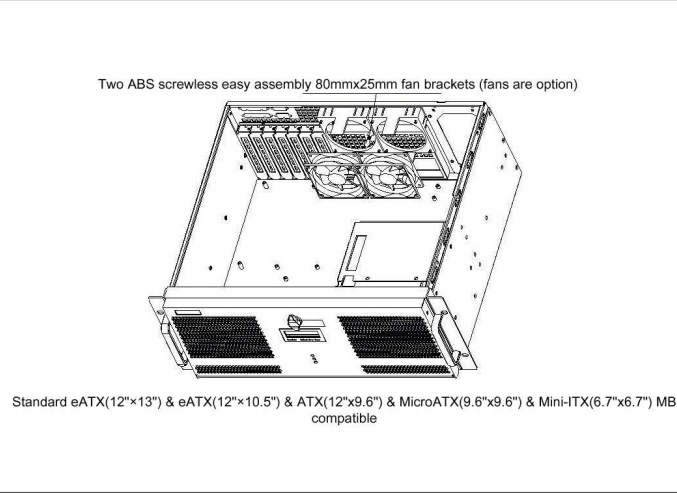

Chassis Quick Manual

机箱快速安装手册 机箱快速安装手册
 シャシー快速搭載マニュアル

G4380D 4U EnergySaving Server Chassis

節電や省電力技術を備えたラックマウントサーバー
 智能型节能省电工控机箱 智慧型節能省电工控機箱

Major Mechanism / 机箱主要結構 / 主なシャシー筐体

eATX MB / 支援多款MB / 多種類MBに合う

Drive Bay Install / 存儲装置安裝 / 拡張ベイ装置