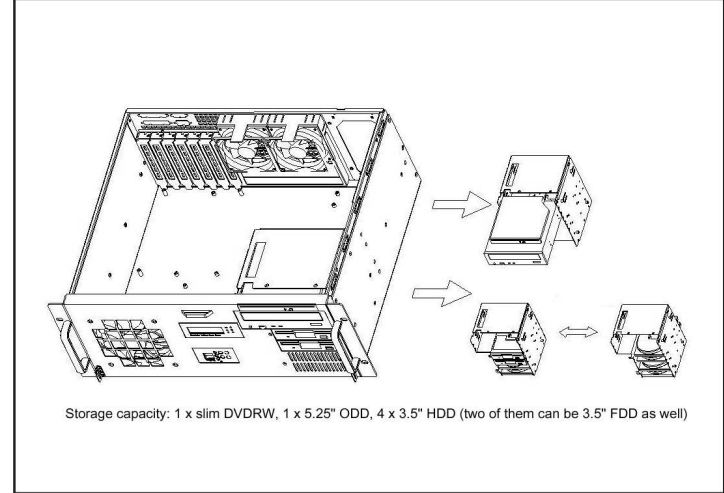

Chassis Quick Manual

机箱快速安装手册 机箱快速安装手册
 シャシー快速搭載マニュアル

G4380D 4U EnergySaving Server Chassis

節電や省電力技術を備えたラックマウントサーバー
 智能型节能省电工控机箱 智慧型節能省电工控機箱

Major Mechanism / 机箱主要結構 / 主なシャシー筐体

eATX MB / 支援多款MB / 多種類MBに合う

Drive Bay Install / 存儲装置安裝 / 拡張ベイ装置