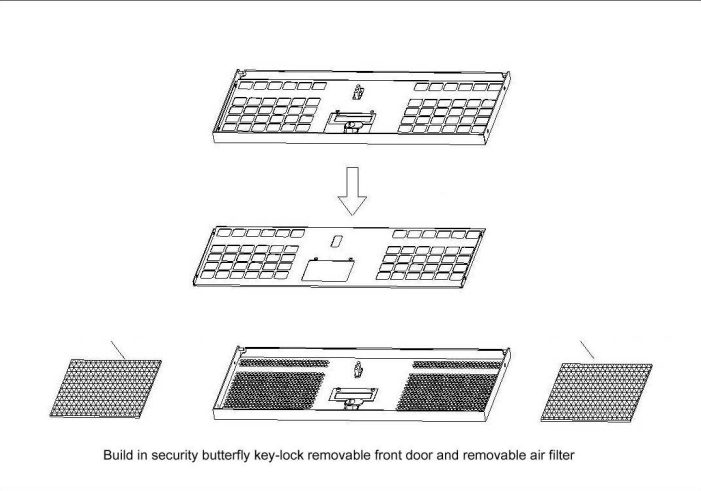

Chassis Quick Manual

机箱快速安装手册 机箱快速安装手册
 シャシー快速搭載マニュアル

G4380D 4U EnergySaving Server Chassis

節電や省電力技術を備えたラックマウントサーバー
 智能型节能省电工控机箱 智慧型節能省电工控機箱

Major Mechanism / 机箱主要結構 / 主なシャシー筐体

eATX MB / 支援多款MB / 多種類MBに合う

Drive Bay Install / 存儲装置安裝 / 拡張ベイ装置

Removable dust filter / 可拆換防塵網 / ダスト フィルター

Control Panel / 前面板控制介面 / フロントパネル装置

Slide rail or kit / 滑軌或支架 / 後ろに取り付ける金具

EnergySaving
 Global 3 years warranty