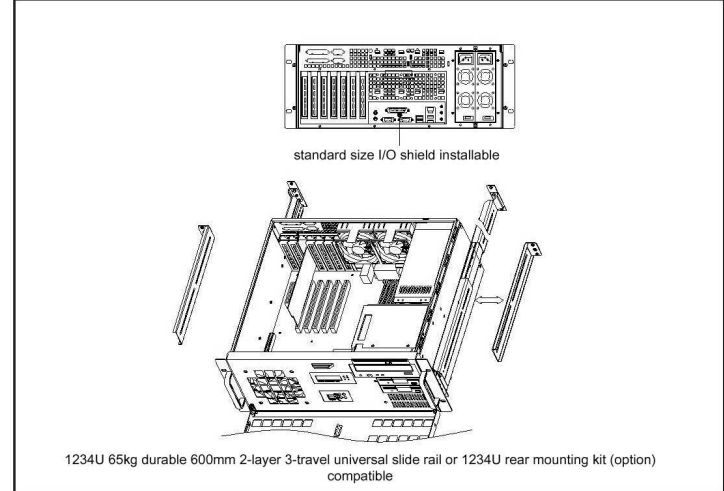

Chassis Quick Manual

机箱快速安装手册 机箱快速安装手册
 シャシー快速搭載マニュアル

G4380D 4U EnergySaving Server Chassis

節電や省電力技術を備えたラックマウントサーバー
 智能型节能省电工控机箱 智慧型節能省电工控機箱

Major Mechanism / 机箱主要結構 / 主なシャシー筐体

eATX MB / 支援多款MB / 多種類MBに合う

Drive Bay Install / 存儲装置安裝 / 拡張ベイ装置

Removable dust filter / 可拆換防塵網 / ダスト フィルター

Control Panel / 前面板控制介面 / フロントパネル装置

Slide rail or kit / 滑軌或支架 / 後ろに取り付ける金具

EnergySaving
 Global 3 years warranty