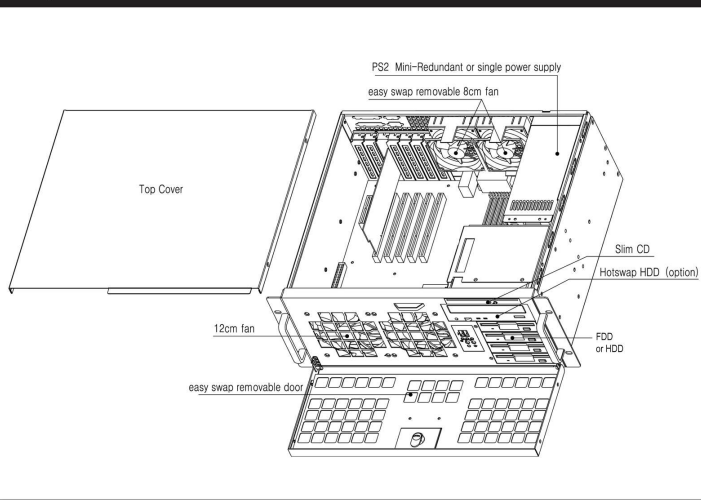

Chassis Quick Manual

机箱快速安装手册 机箱快速安装手册
 シヤシー快速搭載マニュアル

R4380d 4U GPU eATX server chassis

4U GPU eATX サーバシャーシ380mm
 4U GPU eATX工控服务器机箱380mm

Major Mechanism / 机箱主要結構 / 主なシャーシ筐体

Optional 8cm fan / 选配快拆装风扇 / オプションファン

FDD & HDD & slim ODD & standard 5.25" ODD

Removable dust filter / 可拆換防塵濾網 / フィルタ

Control Panel / 前面板控制介面 / フロントパネル装置

Slide rail or kit / 滑軌或支架 / 後ろに取り付ける金具

The best Japanese quality as well as the best offer in China, all electronic components including cooling fans and PCB are certified by international approvals.