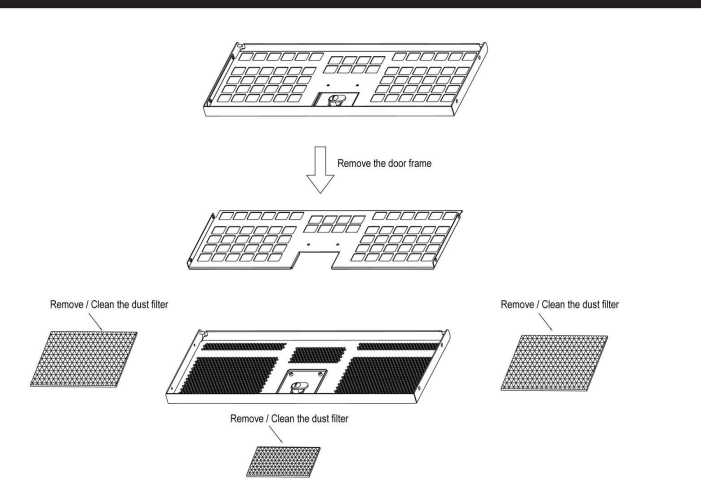

Chassis Quick Manual

机箱快速安装手册 机箱快速安装手册
 シヤシー快速搭載マニュアル

R4380d 4U GPU eATX server chassis

4U GPU eATX サーバシャーシ380mm
 4U GPU eATX工控服务器机箱380mm

Major Mechanism / 机箱主要結構 / 主なシャーシ筐体

Optional 8cm fan / 选配快拆装风扇 / オプションファン

FDD & HDD & slim ODD & standard 5.25" ODD

Removable dust filter / 可拆換防塵濾網 / フィルタ

Control Panel / 前面板控制介面 / フロントパネル装置

Slide rail or kit / 滑軌或支架 / 後ろに取り付ける金具

The best Japanese quality as well as the best offer in China, all electronic components including cooling fans and PCB are certified by international approvals.