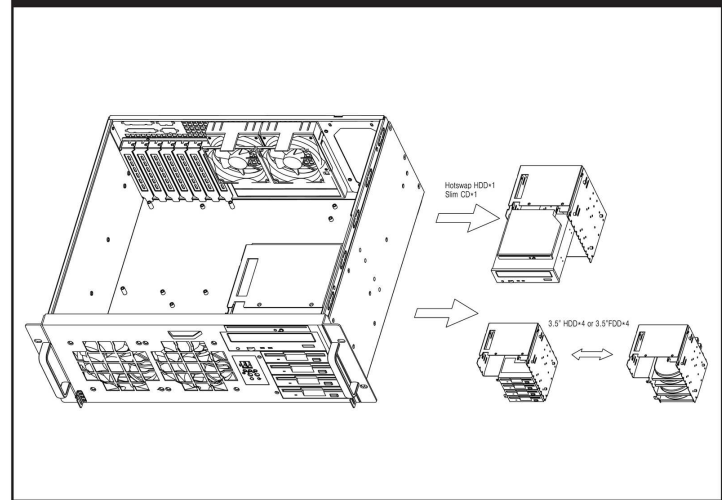

Chassis Quick Manual

机箱快速安装手册 机箱快速安装手册
 シヤシー快速搭載マニュアル

R4380d 4U GPU eATX server chassis

4U GPU eATX サーバシャーシ380mm
 4U GPU eATX工控服务器机箱380mm

Major Mechanism / 机箱主要結構 / 主なシャーシ筐体

Optional 8cm fan / 选配快拆装风扇 / オプションファン

FDD & HDD & slim ODD & standard 5.25" ODD

Removable dust filter / 可拆換防塵濾網 / フィルタ

Control Panel / 前面板控制介面 / フロントパネル装置

Slide rail or kit / 滑軌或支架 / 後ろに取り付ける金具

The best Japanese quality as well as the best offer in China, all electronic components including cooling fans and PCB are certified by international approvals.