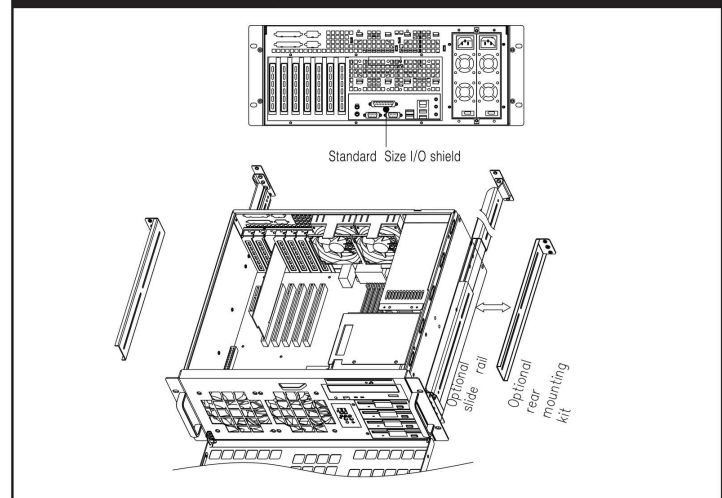

Chassis Quick Manual

机箱快速安装手册 机箱快速安装手册
 シヤシー快速搭載マニュアル

R4380d 4U GPU eATX server chassis

4U GPU eATX サーバシャーシ380mm
 4U GPU eATX工控服务器机箱380mm

Major Mechanism / 机箱主要結構 / 主なシャーシ筐体

Optional 8cm fan / 选配快拆装风扇 / オプションファン

FDD & HDD & slim ODD & standard 5.25" ODD

Removable dust filter / 可拆換防塵濾網 / フィルタ

Control Panel / 前面板控制介面 / フロントパネル装置

Slide rail or kit / 滑軌或支架 / 後ろに取り付ける金具

The best Japanese quality as well as the best offer in China, all electronic components including cooling fans and PCB are certified by international approvals.