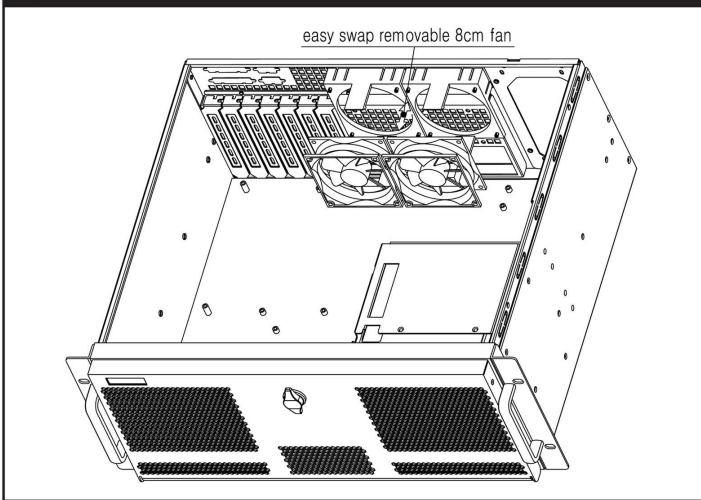

Chassis Quick Manual

机箱快速安装手册 机箱快速安装手册
 シヤシー快速搭載マニュアル

R4380d 4U GPU eATX server chassis

4U GPU eATX サーバシャーシ380mm
 4U GPU eATX工控服务器机箱380mm

Major Mechanism / 机箱主要結構 / 主なシャーシ筐体

Optional 8cm fan / 选配快拆装风扇 / オプションファン

FDD & HDD & slim ODD & standard 5.25" ODD

Removable dust filter / 可拆換防塵濾網 / フィルタ

Control Panel / 前面板控制介面 / フロントパネル装置

Slide rail or kit / 滑軌或支架 / 後ろに取り付ける金具

The best Japanese quality as well as the best offer in China, all electronic components including cooling fans and PCB are certified by international approvals.