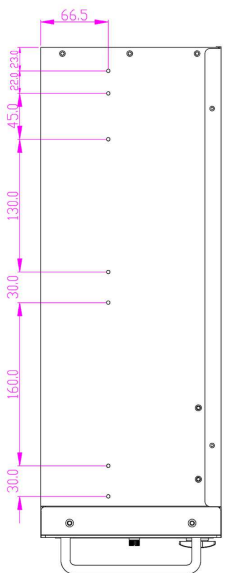

1 2 3 4 5 6 7

A

B

C

D

E

REVISIONS		日期 DATE
版次 REV.	修訂 記述 DESCRIPTION	

		中國工控有限公司(香港) www.chinaipc.cc	
品名: MODEL NO:	4U black (beige) ATX server chassis		
料號: PART NO:	R4480 (R4480W)		
圖號: DRAW NO:	審核者: CHECK BY:	日期: DATE:	檔號: FILE NO:
單位: UNITS:	繪圖者: DRAW BY:	日期: DATE:	規格: SPEC.:
mm	Danny Chih	June 21, 2019	R4480-SIDE-20190621
REV. NO: 1.0			編號: SHEET: OF

容許公差: TOLERANCES:	材料規格: MATERIAL: SGCC sheet metal at 1.2mm~2.0mm		
.XXX ±.025	核准者: APPROVE BY:	日期: DATE:	日期: DATE:
.XX ±.100	Robert Roan	June 21, 2019	June 21, 2019
.X ±.250	審核者: CHECK BY:	日期: DATE:	日期: DATE:
投影法: PROJECTION:	Jun Chen	日期: DATE:	日期: DATE:
第三角法	繪圖者: DRAW BY:	日期: DATE:	日期: DATE:
	Danny Chih	June 21, 2019	June 21, 2019