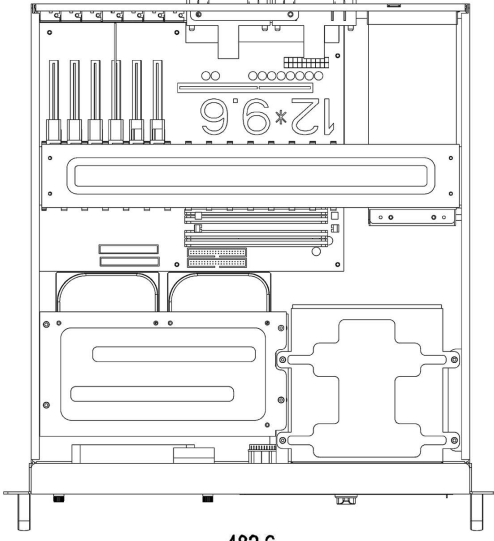

1 2 3 4 5 6 7

A

B

C

D

E

REVISIONS		日期 DATE
版次 REV.	修訂 記述 DESCRIPTION	

		中國工控有限公司(香港) www.chinaipc.cc	
品名: MODEL NO:	4U black (beige) ATX server chassis		
料號: PART NO:	R4480 (R4480W)		
圖號: DRAW NO:	審核者: CHECK BY:	日期: DATE:	檔號: FILE NO:
單位: UNITS:	繪圖者: DRAW BY:	日期: DATE:	規格: SPEC.:
mm	Danny Chih	June 21, 2019	R4480-SIDE-20190621
REV. NO: 1.0			編號: SHEET: OF

容許公差: TOLERANCES:	材料規格: MATERIAL: SGCC sheet metal at 1.2mm~2.0mm		
.XXX ±.025	核准者: APPROVE BY:	日期: DATE:	日期: DATE:
.XX ±.100	Robert Roan	June 21, 2019	June 21, 2019
.X ±.250	審核者: CHECK BY:	日期: DATE:	日期: DATE:
投影法: PROJECTION:	Jun Chen	日期: DATE:	日期: DATE:
第三角法	繪圖者: DRAW BY:	日期: DATE:	日期: DATE:
	Danny Chih	June 21, 2019	June 21, 2019