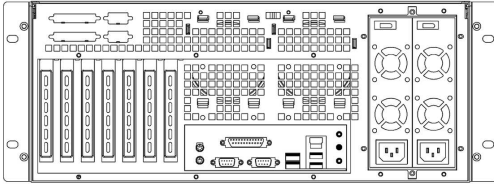

1 2 3 4 5 6 7

A

B

C

D

E

REVISIONS		日期 DATE
版次 REV.	修訂 記述 DESCRIPTION	

		中國工控有限公司(香港) www.chinaipc.cc	
品名: MODEL NO:	4U black (beige) ATX server chassis		
料號: PART NO:	R4480 (R4480W)		
圖號: DRAW NO:	審核者: CHECK BY:	日期: DATE:	檔號: FILE NO:
單位: UNITS:	繪圖者: DRAW BY:	日期: DATE:	規格: SPEC.:
mm	Danny Chih	June 21, 2019	R4480-SIDE-20190621
REV. NO: 1.0			編號: SHEET: OF

容許公差: TOLERANCES:	材料規格: MATERIAL: SGCC sheet metal at 1.2mm~2.0mm		
.XXX ±.025	核准者: APPROVE BY:	日期: DATE:	日期: DATE:
.XX ±.100	Robert Roan	June 21, 2019	June 21, 2019
.X ±.250	審核者: CHECK BY:	日期: DATE:	日期: DATE:
投影法: PROJECTION:	Jun Chen	日期: DATE:	日期: DATE:
第三角法	繪圖者: DRAW BY:	日期: DATE:	日期: DATE:
	Danny Chih	June 21, 2019	June 21, 2019