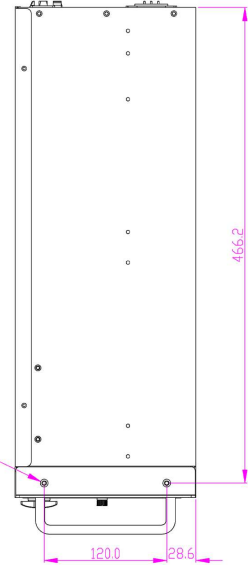

1 2 3 4 5 6 7

A

B

C

D

E

REVISIONS		日期 DATE
版次 REV.	修訂 記述 DESCRIPTION	

		中國工控有限公司(香港) www.chinaipc.cc	
品名: MODEL NO:	4U black (beige) ATX server chassis		
料號: PART NO:	R4480 (R4480W)		
圖號: DRAW NO:	審核者: CHECK BY:	日期: DATE:	檔號: FILE NO:
單位: UNITS:	繪圖者: DRAW BY:	日期: DATE:	規格: SPEC.:
mm	Danny Chih	June 21, 2019	R4480-SIDE-20190621
REV. NO: 1.0			編號: SHEET: OF

容許公差: TOLERANCES:	材料規格: MATERIAL: SGCC sheet metal at 1.2mm~2.0mm		
.XXX ±.025	核准者: APPROVE BY:	日期: DATE:	日期: DATE:
.XX ±.100	Robert Roan	June 21, 2019	June 21, 2019
.X ±.250	審核者: CHECK BY:	日期: DATE:	日期: DATE:
投影法: PROJECTION:	Jun Chen	日期: DATE:	日期: DATE:
第三角法	繪圖者: DRAW BY:	日期: DATE:	日期: DATE:
	Danny Chih	June 21, 2019	June 21, 2019