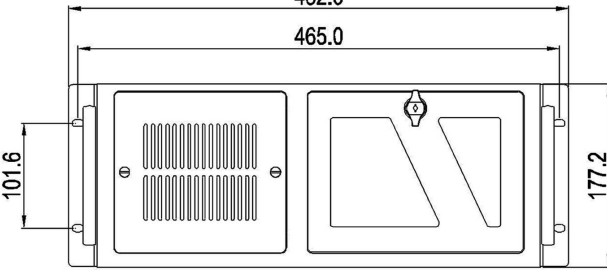

1 2 3 4 5 6 7

A

B

C

D

E

REVISIONS		日期 DATE
版次 REV.	修訂 記述 DESCRIPTION	

		中國工控有限公司(香港) www.chinaipc.cc	
品名: MODEL NO:	4U black (beige) ATX server chassis		
料號: PART NO:	R4480 (R4480W)		
圖號: DRAW NO:	審核者: CHECK BY:	日期: DATE:	檔號: FILE NO:
單位: UNITS:	繪圖者: DRAW BY:	日期: DATE:	規格: SPEC.:
mm	Danny Chih	June 21, 2019	R4480-SIDE-20190621
REV. NO: 1.0			編號: SHEET: OF

容許公差: TOLERANCES:	材料規格: MATERIAL: SGCC sheet metal at 1.2mm~2.0mm		
.XXX ±.025	核准者: APPROVE BY:	日期: DATE:	日期: DATE:
.XX ±.100	Robert Roan	June 21, 2019	June 21, 2019
.X ±.250	審核者: CHECK BY:	日期: DATE:	日期: DATE:
投影法: PROJECTION:	Jun Chen	日期: DATE:	日期: DATE:
第三角法	繪圖者: DRAW BY:	日期: DATE:	日期: DATE:
	Danny Chih	June 21, 2019	June 21, 2019